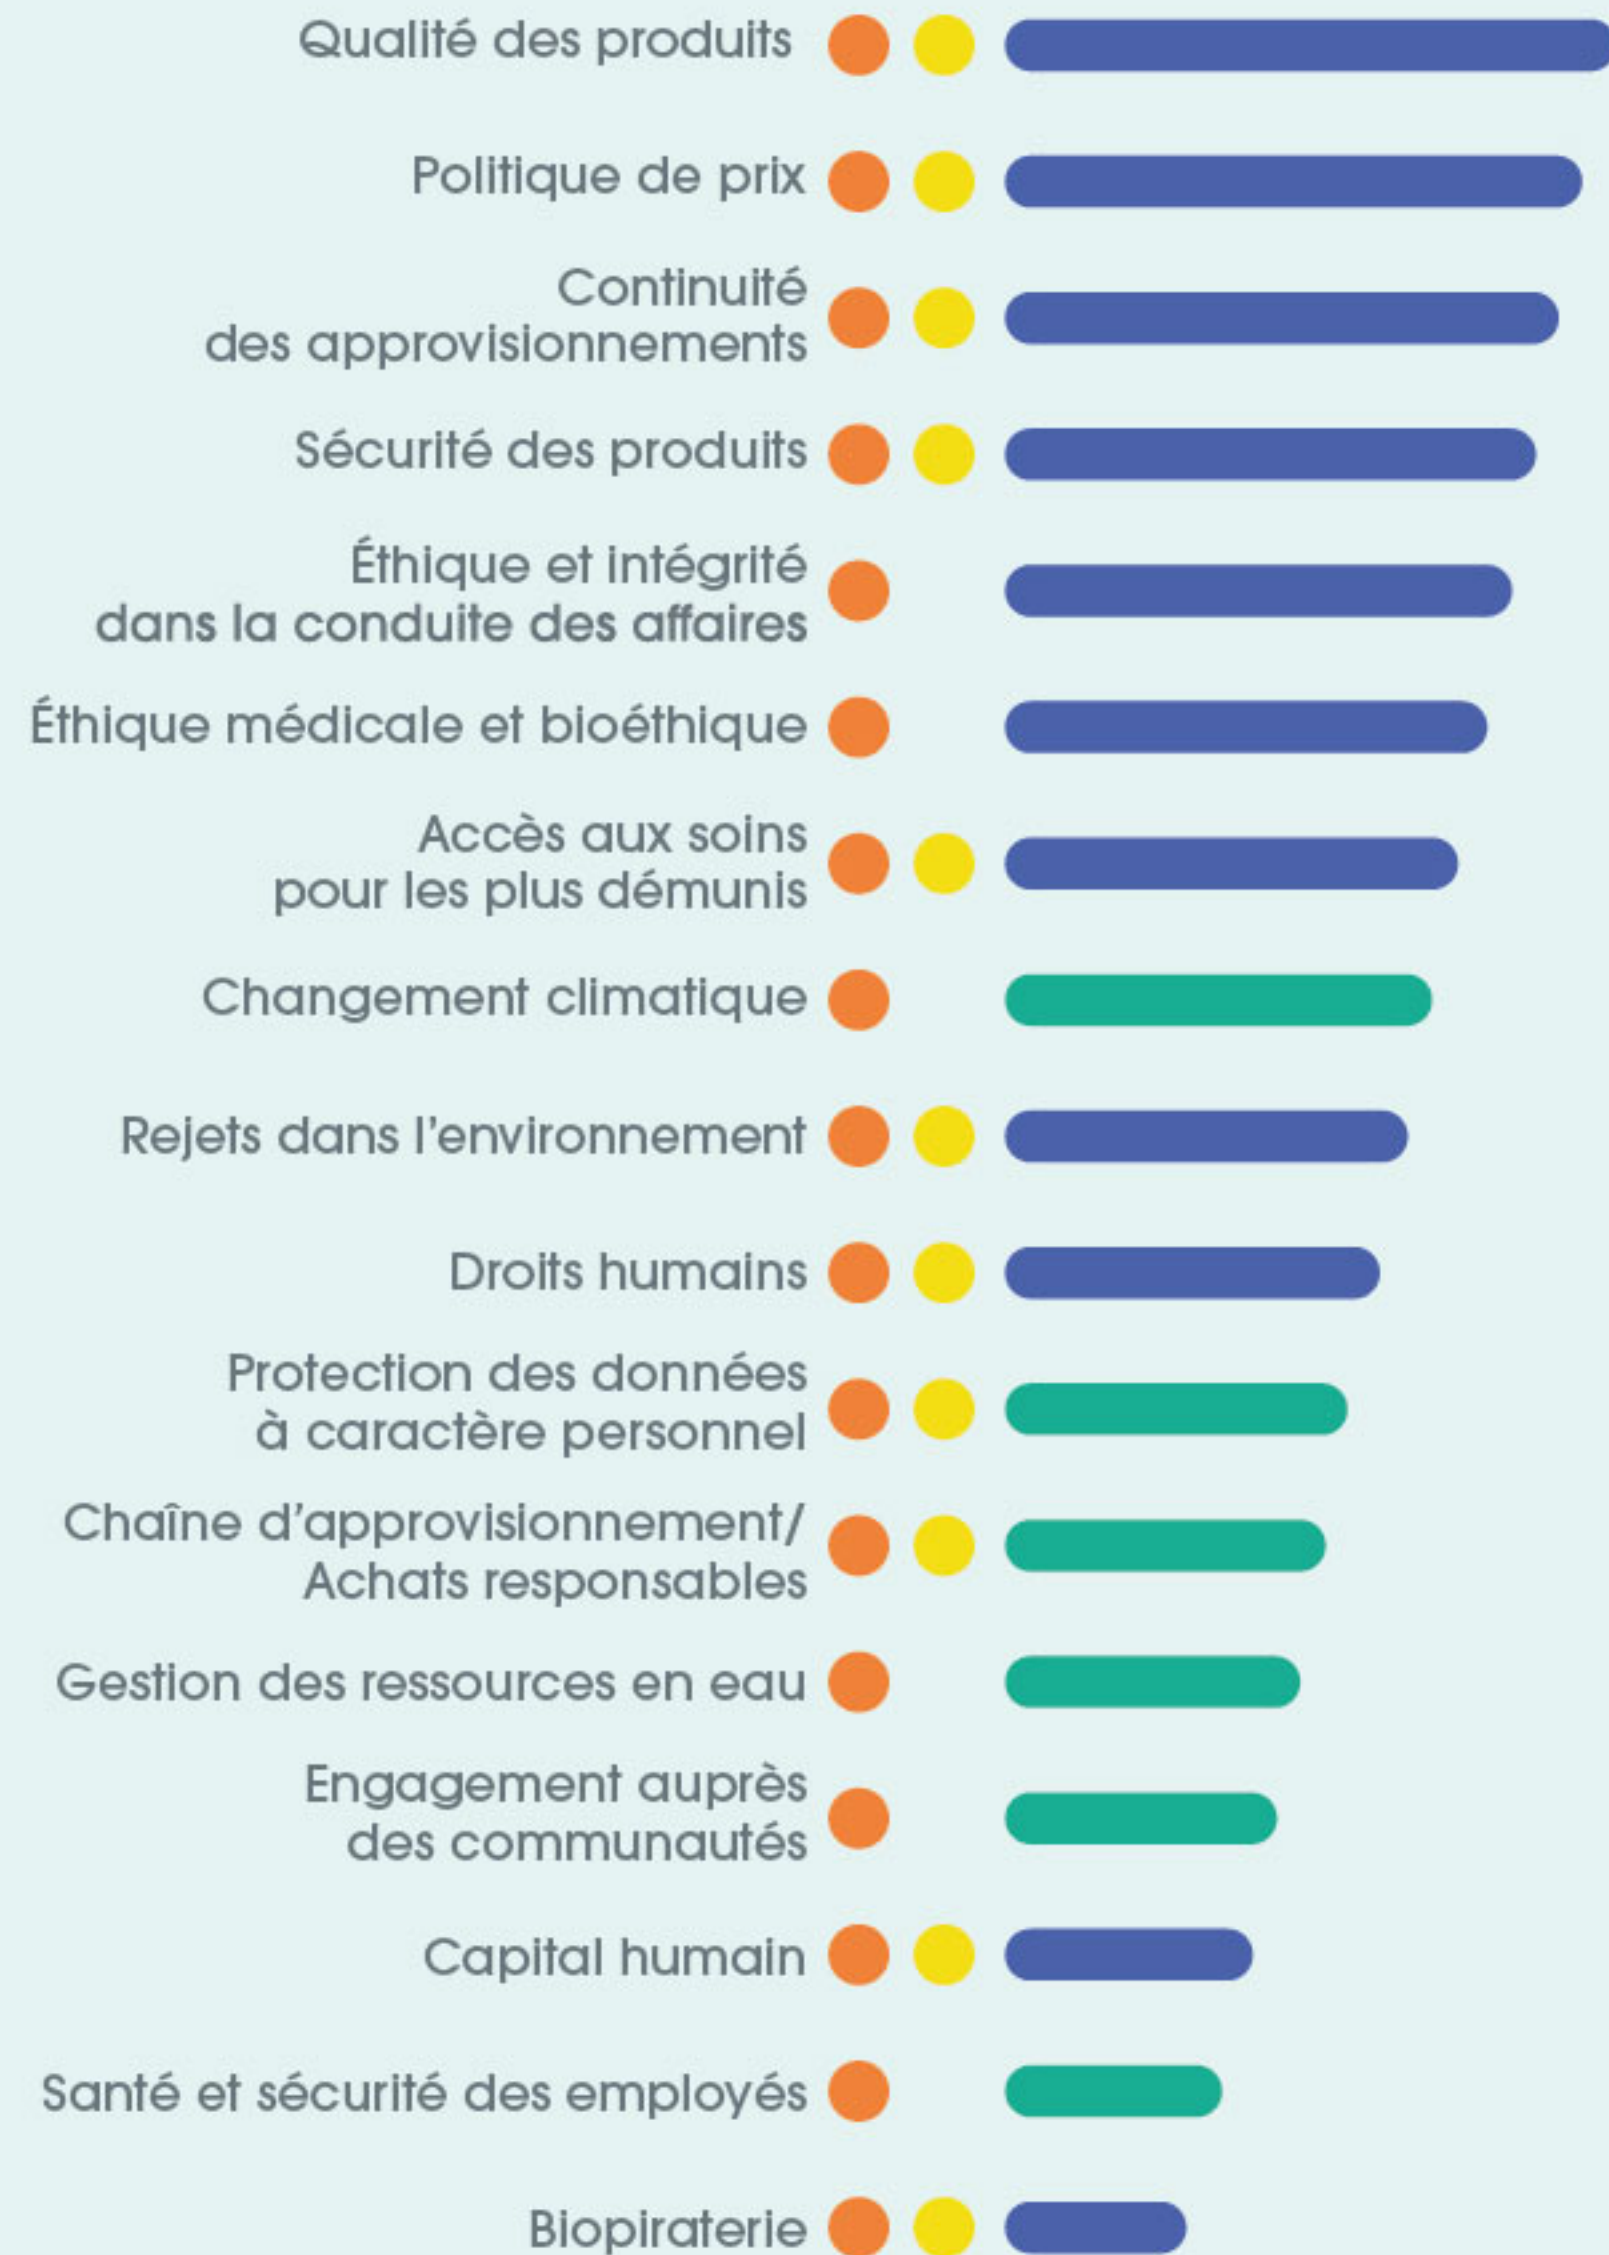

Enjeux matériels

PÉRIMÈTRE

- Activités de Sanofi
- Chaîne d'approvisionnement

NATURE DES ENJEUX

- Engagements volontaires de Sanofi
- Gestion des risques

Source : sur la base d'indicateurs externes et des résultats d'une évaluation interne.