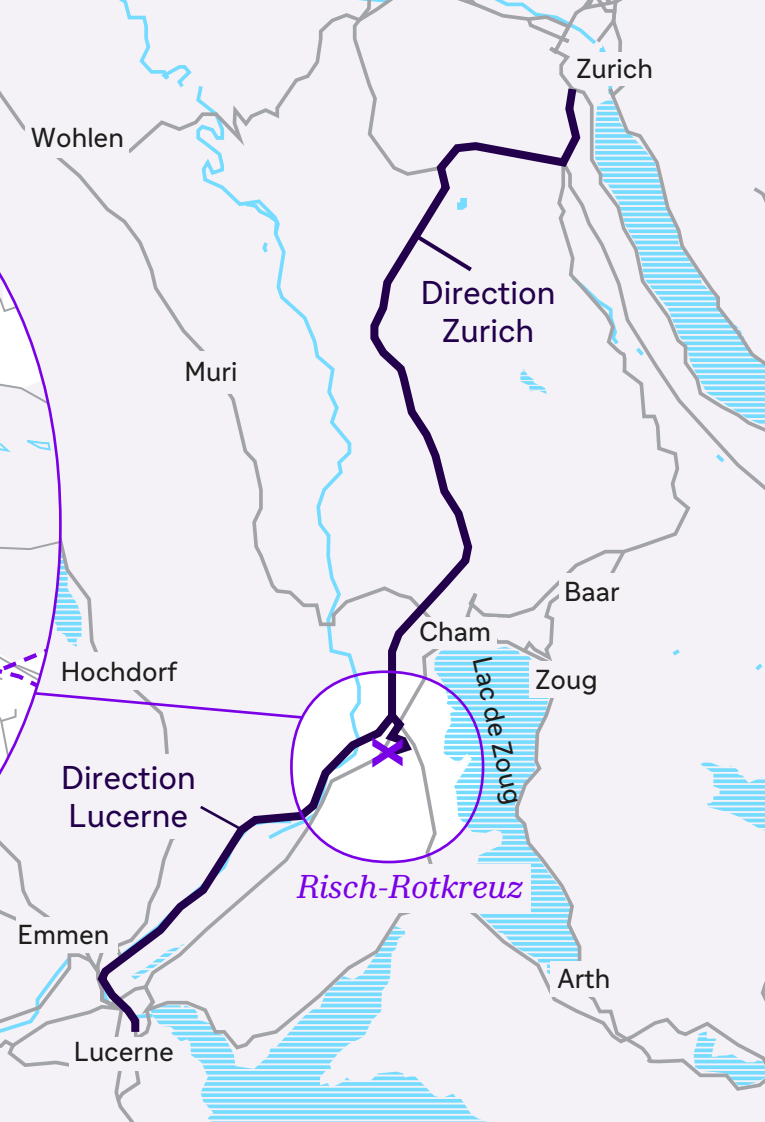

Plan d'accès Sanofi à Rotkreuz

Suurstoffi 2, 6343 Rotkreuz

-  Sanofi à Rotkreuz
-  Parking
-  Gare CFF
-  Route à prendre
-  Chemins / Routes
-  Rivières / Lacs

	Parkings publics	Temps	Places
	Mattenstrasse À l'angle de la Birkenstrasse - Mattenstrasse, entrée sur la Mattenstrasse	3 min	Parking payant
	P&R SBB – Dorfstrasse 1	5 min	Parking payant