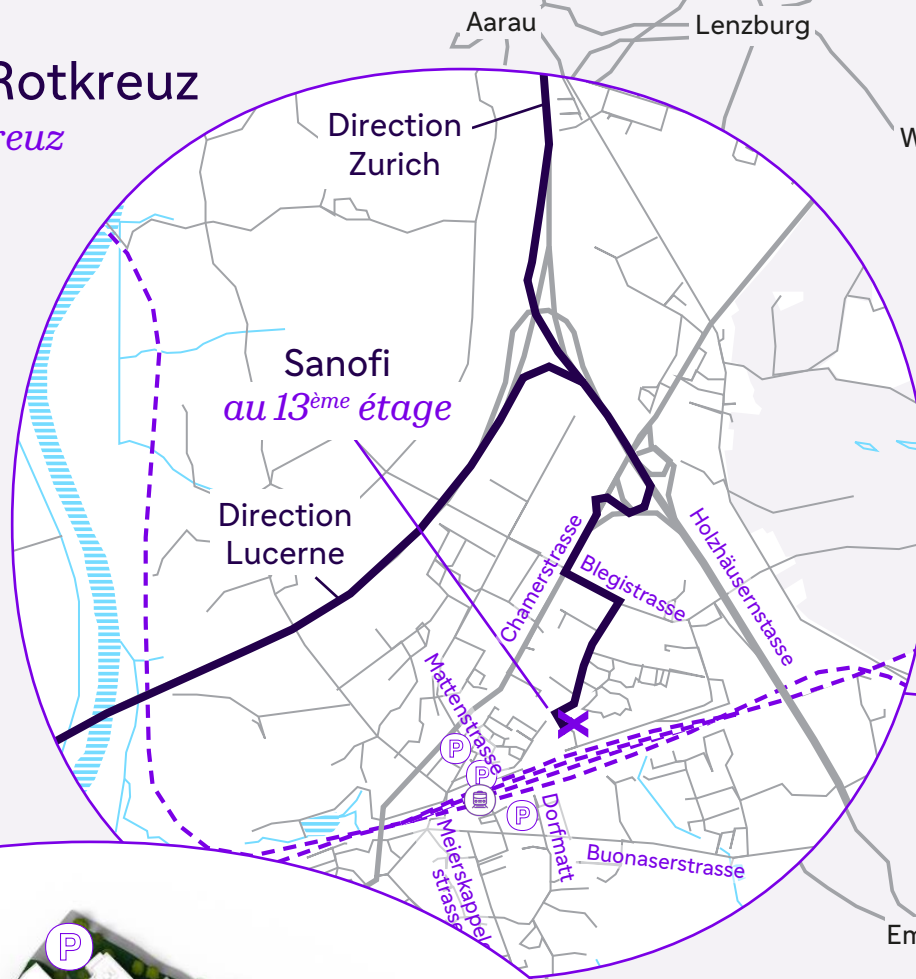

Plan d'accès Sanofi à Rotkreuz

Suurstoffi 2, 6343 Rotkreuz

-  Sanofi à Rotkreuz
-  Parking
-  Gare CFF
-  Route à prendre
-  Chemins / Routes
-  Rivières / Lacs

	Parkings publics	Temps	Places
	Mattenstrasse À l'angle de la Birkenstrasse - Mattenstrasse, entrée sur la Mattenstrasse	3 min	Parking payant
	P&R SBB – Dorfstrasse 1	5 min	Parking payant