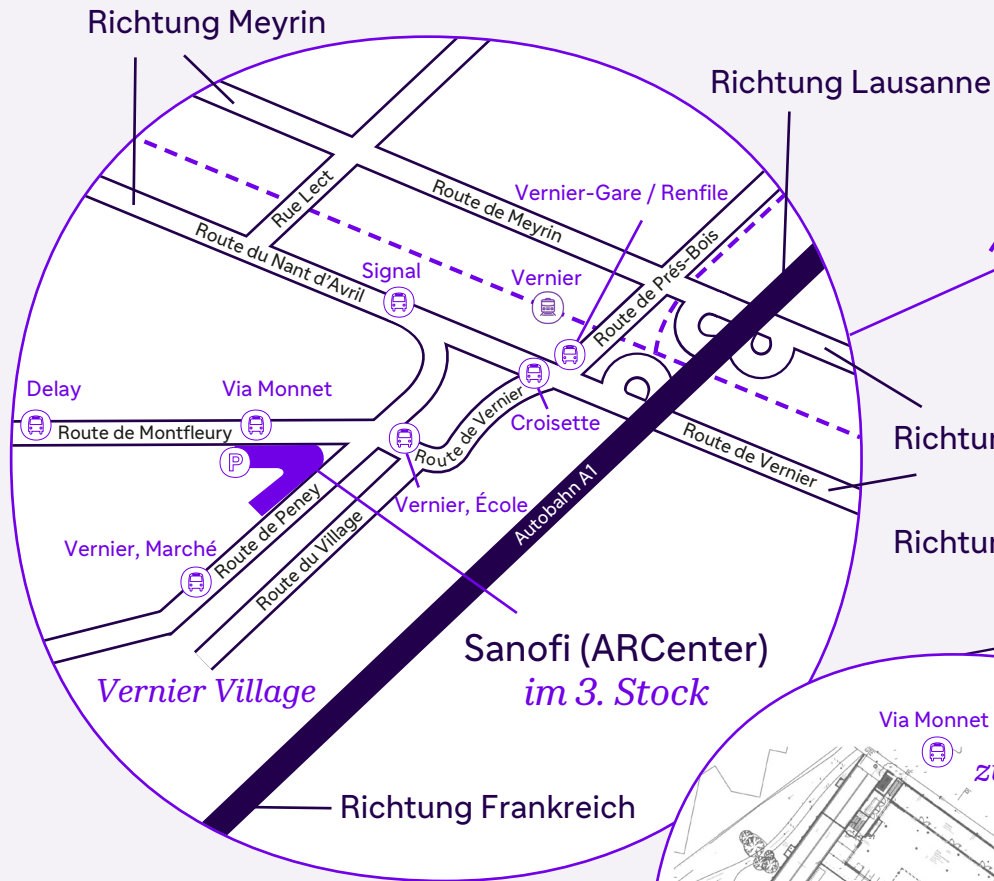

Zufahrtsplan Sanofi in Vernier

Route de Montfleury 3, 1214 Vernier

-  Sanofi (ARCenter)
-  Parkplatz
-  Öffentliche Verkehrsmittel
-  SBB Bahnhof
-  Flughafen
-  Wasserstrahl

Öffentliche Verkehrsmittel	
6	Vernier Village - Genève Plage via Genève, Gare CFF Cornavin
19	Vernier Village - Onex Cité via Genève, Gare CFF Cornavin
57	ZIMEYSA, Gare - Genève-Aéroport, Terminal via Vernier, école
53	Vernier, Parfumerie - Bellevue, Valavran via Vernier, école
73	ZIMEYSA, gare - Satigny, gare via Vernier, Marché