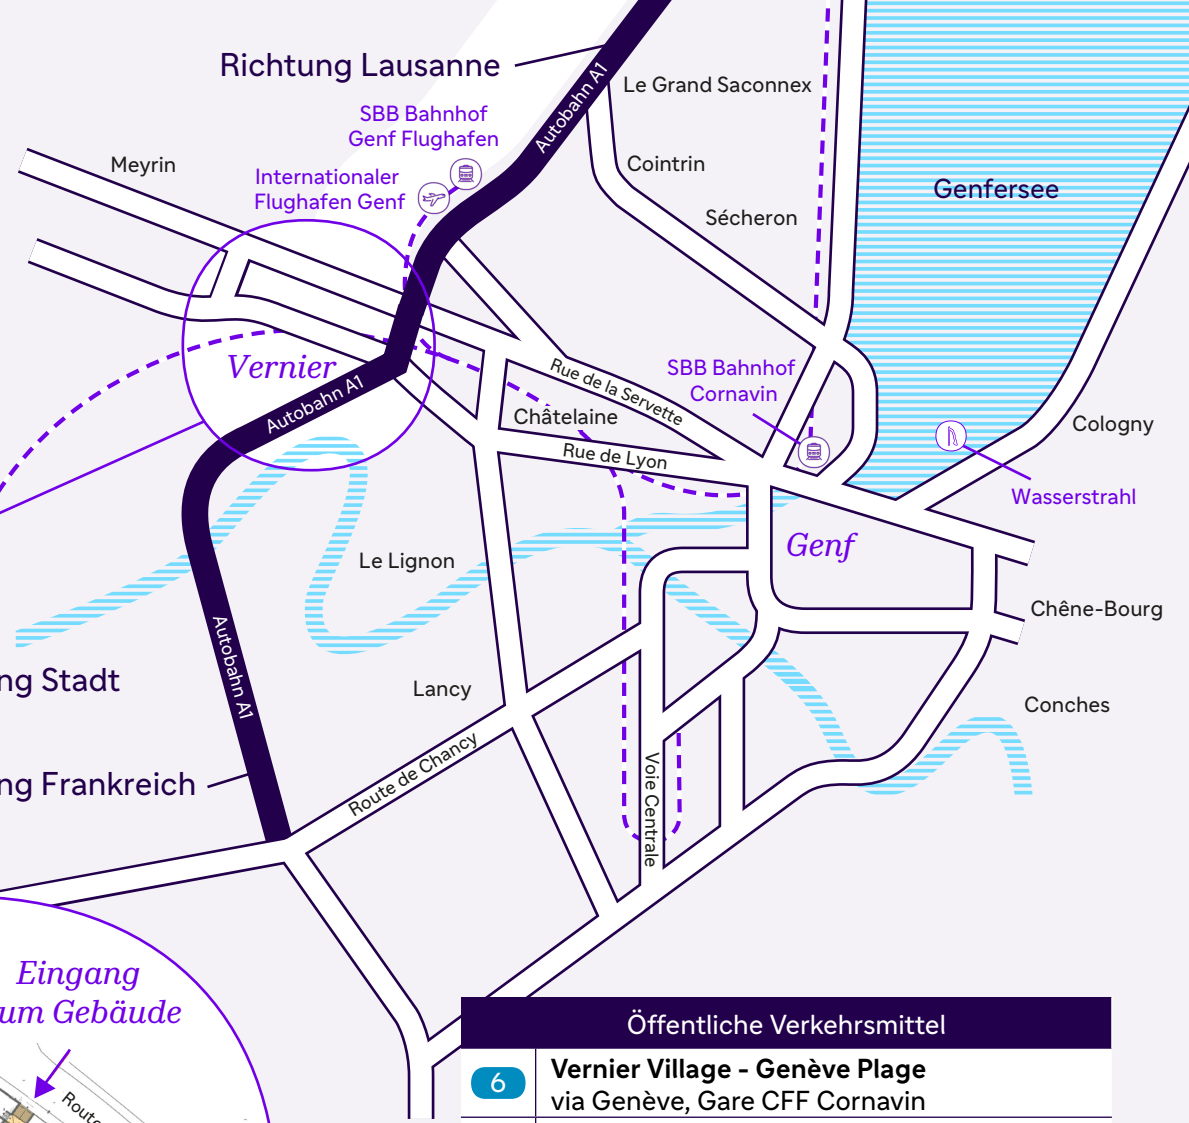

Zufahrtsplan Sanofi in Vernier

Route de Montfleury 3, 1214 Vernier

-  Sanofi (ARCenter)
-  Parkplatz
-  Öffentliche Verkehrsmittel
-  SBB Bahnhof
-  Flughafen
-  Wasserstrahl

Öffentliche Verkehrsmittel	
6	Vernier Village - Genève Plage via Genève, Gare CFF Cornavin
19	Vernier Village - Onex Cité via Genève, Gare CFF Cornavin
57	ZIMEYSA, Gare - Genève-Aéroport, Terminal via Vernier, école
53	Vernier, Parfumerie - Bellevue, Valavran via Vernier, école
73	ZIMEYSA, gare - Satigny, gare via Vernier, Marché