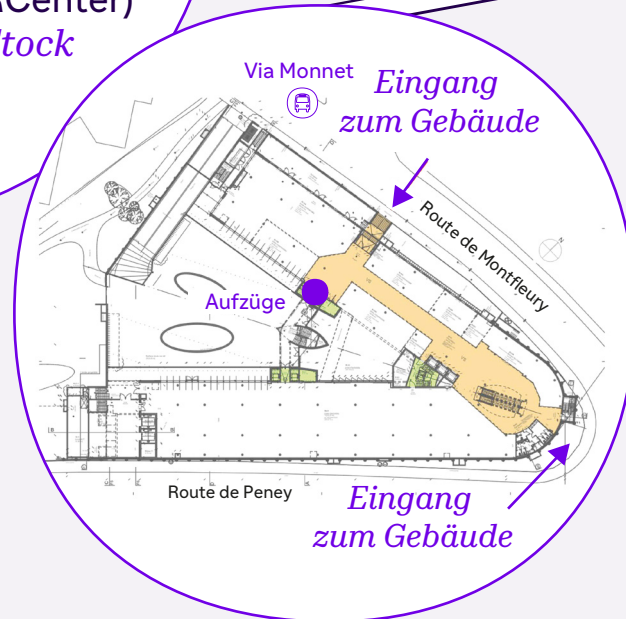

Zufahrtsplan Sanofi in Vernier

Route de Montfleury 3, 1214 Vernier

-  Sanofi (ARCenter)
-  Parkplatz
-  Öffentliche Verkehrsmittel
-  SBB Bahnhof
-  Flughafen
-  Wasserstrahl

Öffentliche Verkehrsmittel	
6	Vernier Village - Genève Plage via Genève, Gare CFF Cornavin
19	Vernier Village - Onex Cité via Genève, Gare CFF Cornavin
57	ZIMEYSA, Gare - Genève-Aéroport, Terminal via Vernier, école
53	Vernier, Parfumerie - Bellevue, Valavran via Vernier, école
73	ZIMEYSA, gare - Satigny, gare via Vernier, Marché