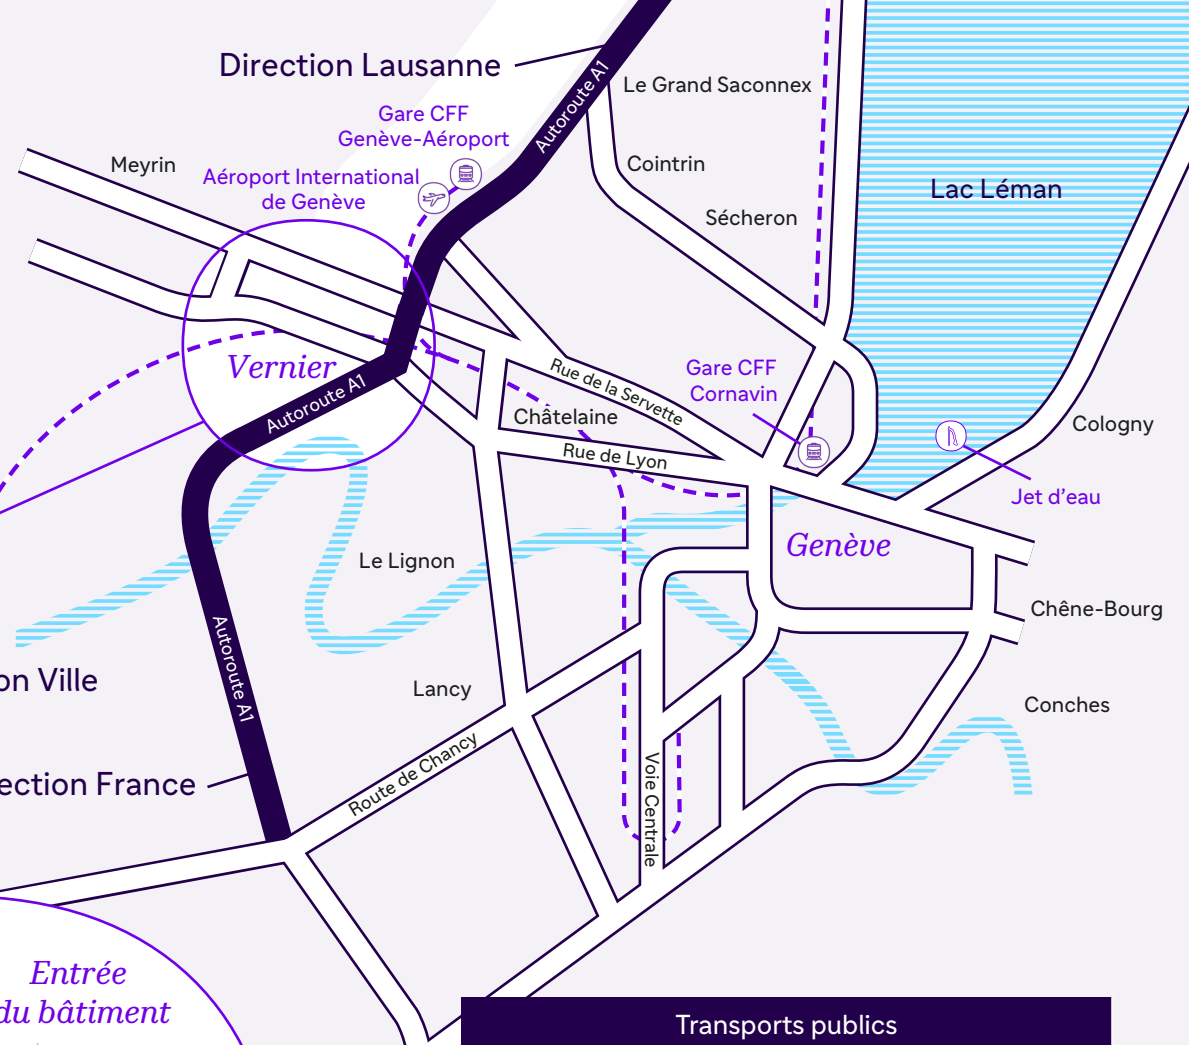

# Plan d'accès Sanofi à Vernier

Route de Montfleury 3, 1214 Vernier

| Transports publics |   |
|--------------------|---|
| 6                  | Vernier Village - Genève Plage<br>via Genève, Gare CFF Cornavin |
| 19                 | Vernier Village - Onex Cité<br>via Genève, Gare CFF Cornavin    |
| 57                 | ZIMEYSA, Gare - Genève-Aéroport, Terminal<br>via Vernier, école |
| 53                 | Vernier, Parfumerie - Bellevue, Valavran<br>via Vernier, école  |
| 73                 | ZIMEYSA, gare - Satigny, gare<br>via Vernier, Marché            |

- Sanofi (ARCenter)
- Parking
- Transports publics
- Gare CFF
- Aéroport
- Jet d'eau