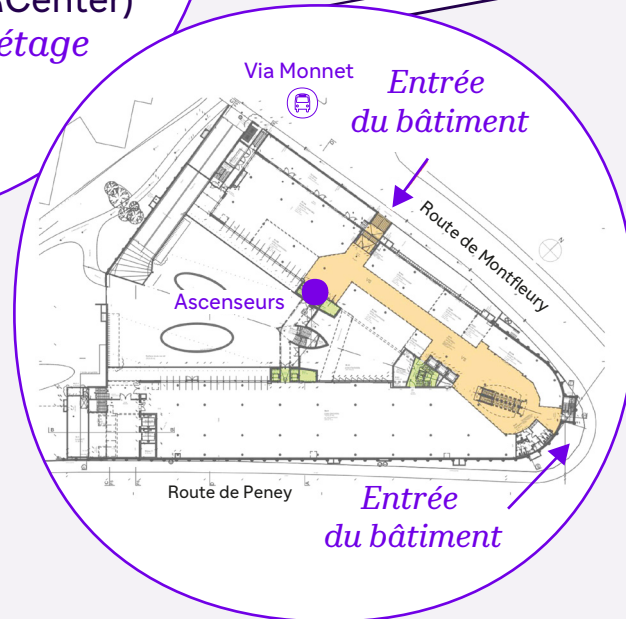

# Plan d'accès Sanofi à Vernier

Route de Montfleury 3, 1214 Vernier

| Transports publics |   |
|--------------------|---|
| 6                  | Vernier Village - Genève Plage<br>via Genève, Gare CFF Cornavin |
| 19                 | Vernier Village - Onex Cité<br>via Genève, Gare CFF Cornavin    |
| 57                 | ZIMEYSA, Gare - Genève-Aéroport, Terminal<br>via Vernier, école |
| 53                 | Vernier, Parfumerie - Bellevue, Valavran<br>via Vernier, école  |
| 73                 | ZIMEYSA, gare - Satigny, gare<br>via Vernier, Marché            |