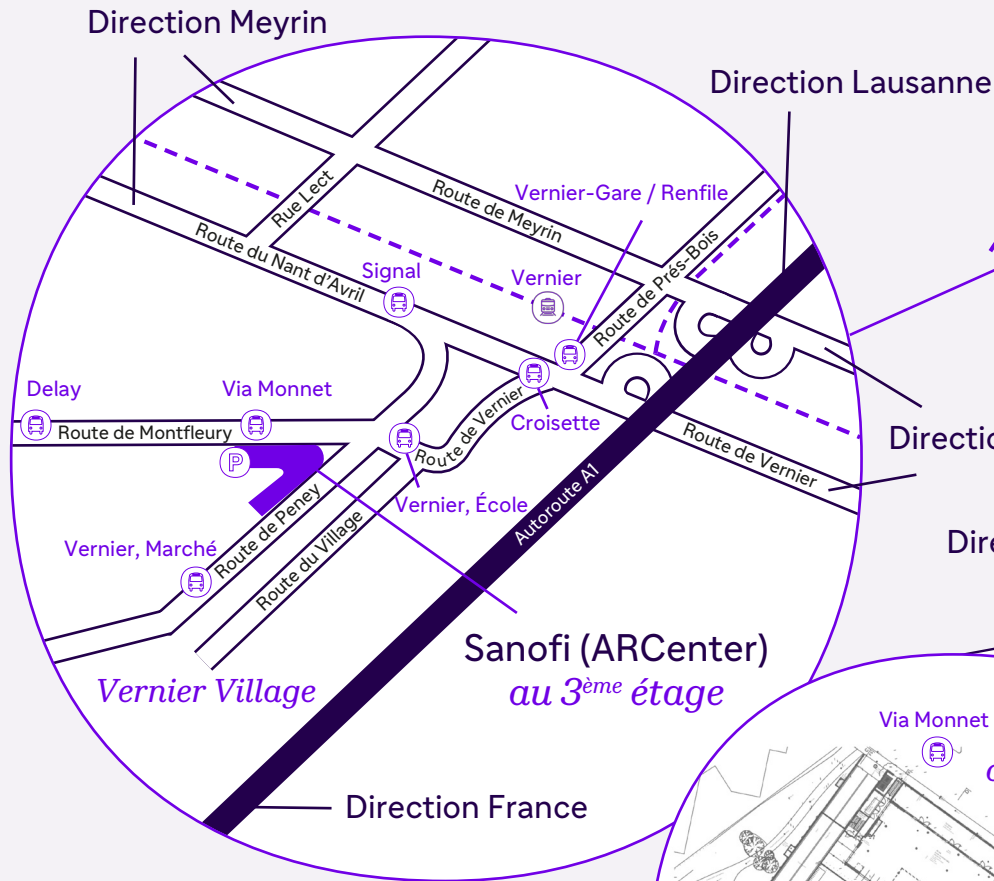

# Plan d'accès Sanofi à Vernier

Route de Montfleury 3, 1214 Vernier

| Transports publics |   |
|--------------------|---|
| 6                  | Vernier Village - Genève Plage<br>via Genève, Gare CFF Cornavin |
| 19                 | Vernier Village - Onex Cité<br>via Genève, Gare CFF Cornavin    |
| 57                 | ZIMEYSA, Gare - Genève-Aéroport, Terminal<br>via Vernier, école |
| 53                 | Vernier, Parfumerie - Bellevue, Valavran<br>via Vernier, école  |
| 73                 | ZIMEYSA, gare - Satigny, gare<br>via Vernier, Marché            |

- Sanofi (ARCenter)
- Parking
- Transports publics
- Gare CFF
- Aéroport
- Jet d'eau